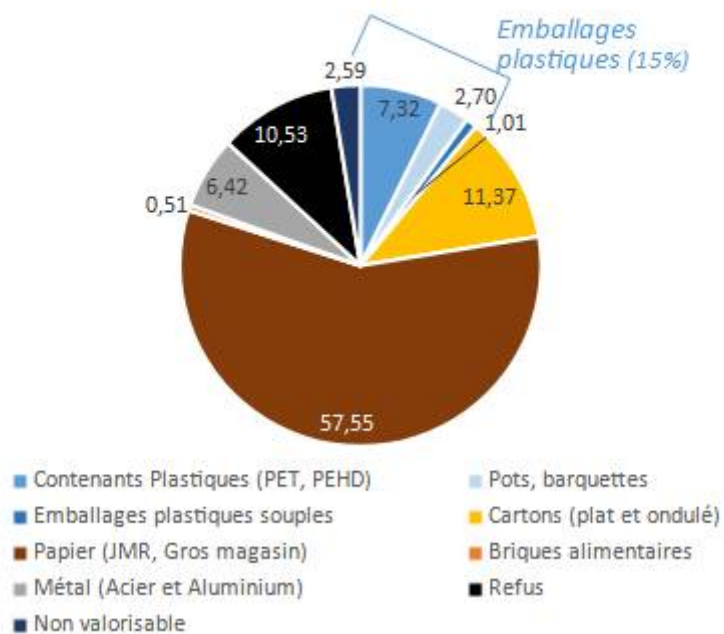

Paquet de gâteaux avec matières non dissociées	<i>Emballage plastique + calage cartonné = tri sélectif Papier de cuisson (ou sulfuré) = ordures ménagères</i>
- bouteille plastique avec graisse alimentaire à l'intérieur	<i>À vider pour mettre au tri sélectif, sinon Ordures ménagères</i>

>> Photos des indésirables page suivante

Autres informations

Répartition des matières sur le poids échantillonné (en %)

Pour tous renseignements complémentaires, SIECTOM au 05 59 04 89 26.